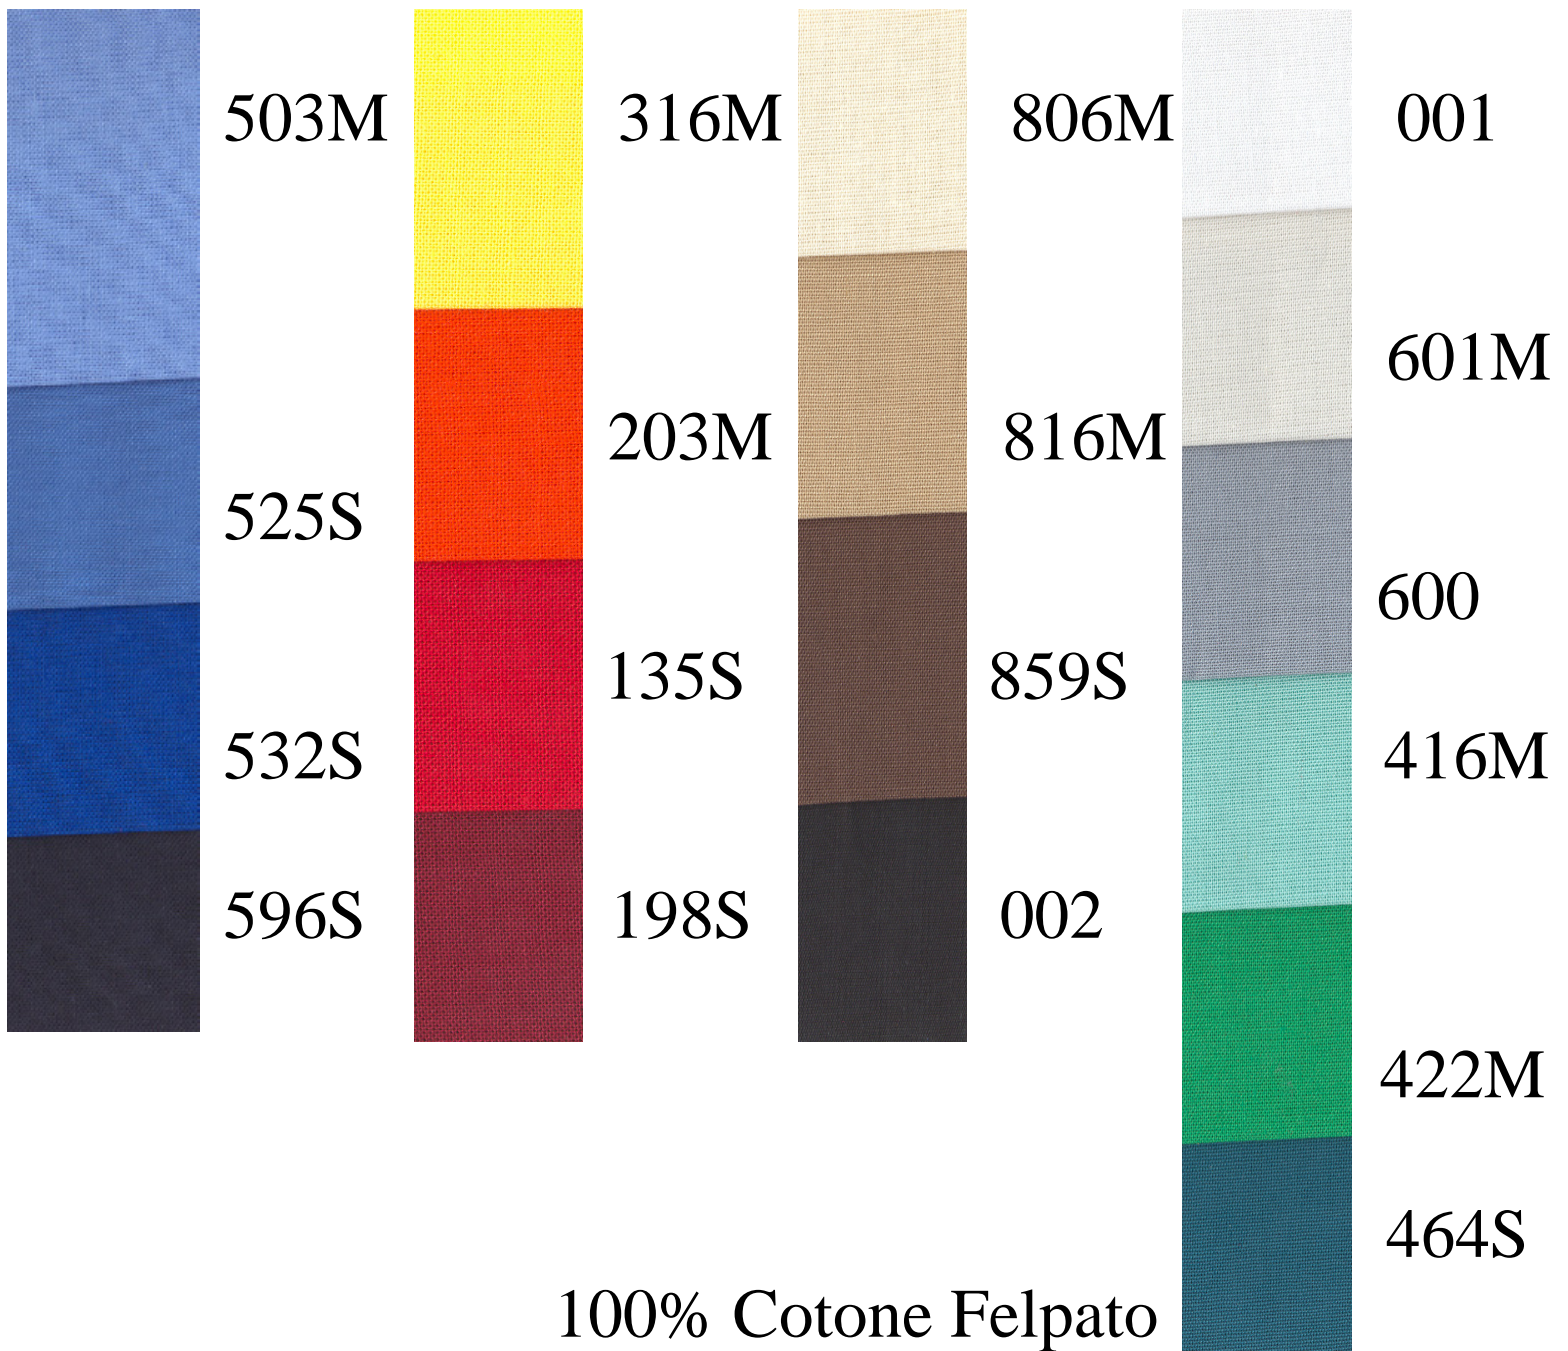

Cartelle colori

Tela 100% Cotone

Poliestere-cotone gabardine

Tela Poliester-cotone

Cotone Tinto In Filo

Poliestere-cotone Fluo

High Visibility Yellow 153004 SPEC
High Visibility Yellow 153005 SPEC

High Visibility Orange 171003 SPEC

High Visibility Red 301016 SPEC

Cotone gabardine pettinato

PXT	118	170	105	367	114	1001	130	322
BCD	117	250	314	3005	2024	223	312	4022
140	239	225	405	4001	3013	313	408	4053
193	153	358	501	418	3006	478	4030	479
2033	265	288	551	3016	380	571	3050	434
350	277	270	519	3004	3049	2027	565	503
2001	254	561	4028	475	4034	4052	573	495
3014	4009	4016	574	529	4051	404	572	400

100% Cotone Flanella

100% Poliestere

Misto lana / Viscosa

Tela 100% Cotone Popeline

100% Cotone Massaua