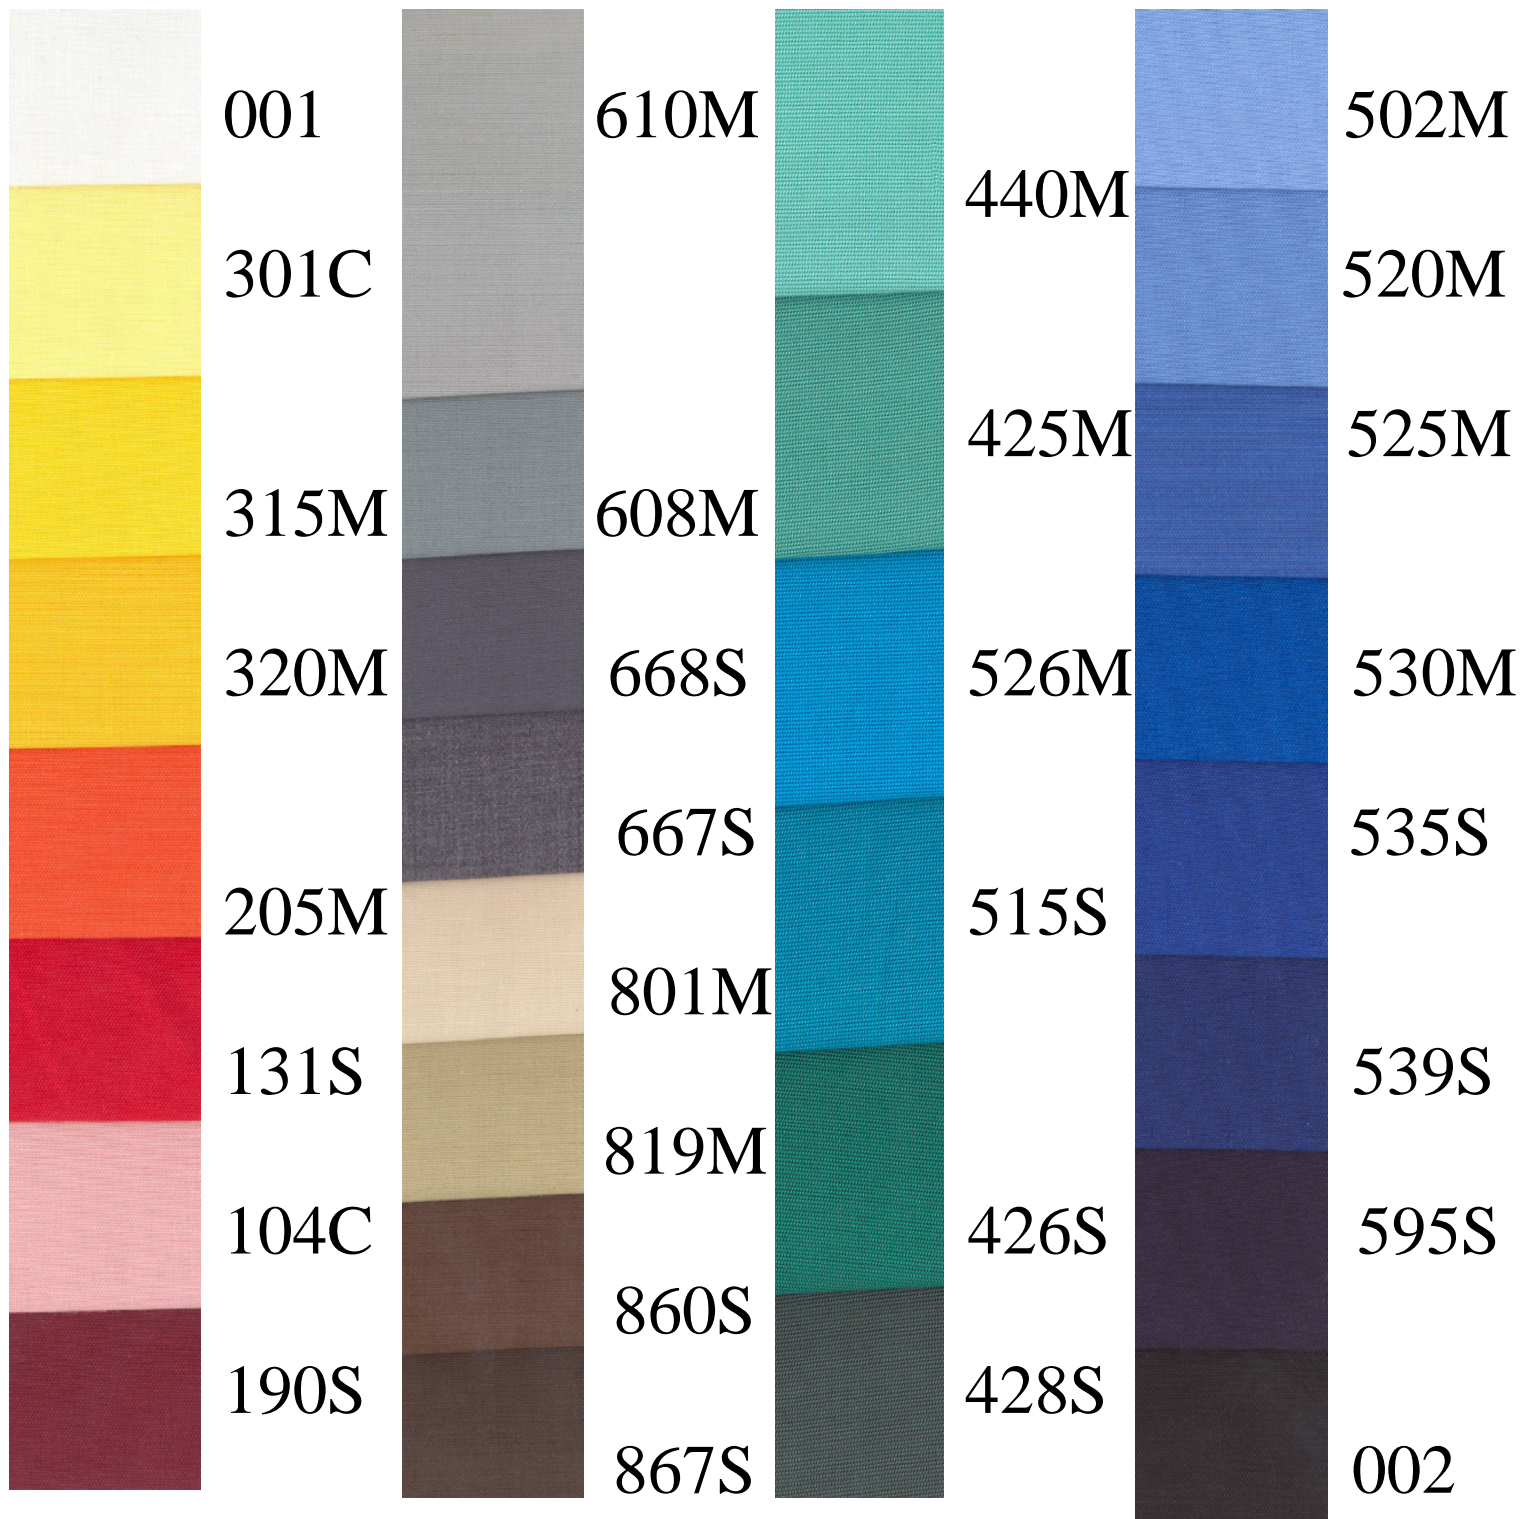

Cartelle colori

Tela 100% Cotone

Poliestere-cotone gabardine

Tela Poliester-cotone

Cotone Tinto In Filo

Poliestere-cotone Fluo

High Visibility Yellow 153004 SPEC
High Visibility Yellow 153005 SPEC

High Visibility Orange 171003 SPEC

High Visibility Red 301016 SPEC

Cotone gabardine pettinato

PXT	118	170	105	367	114	1001	130	322
BCD	117	250	314	3005	2024	223	312	4022
140	239	225	405	4001	3013	313	408	4053
193	153	358	501	418	3006	478	4030	479
2033	265	288	551	3016	380	571	3050	434
350	277	270	519	3004	3049	2027	565	503
2001	254	561	4028	475	4034	4052	573	495
3014	4009	4016	574	529	4051	404	572	400

100% Cotone Flanella

100% Poliestere

Misto lana / Viscosa

Tela 100% Cotone Popeline

100% Cotone Massaua