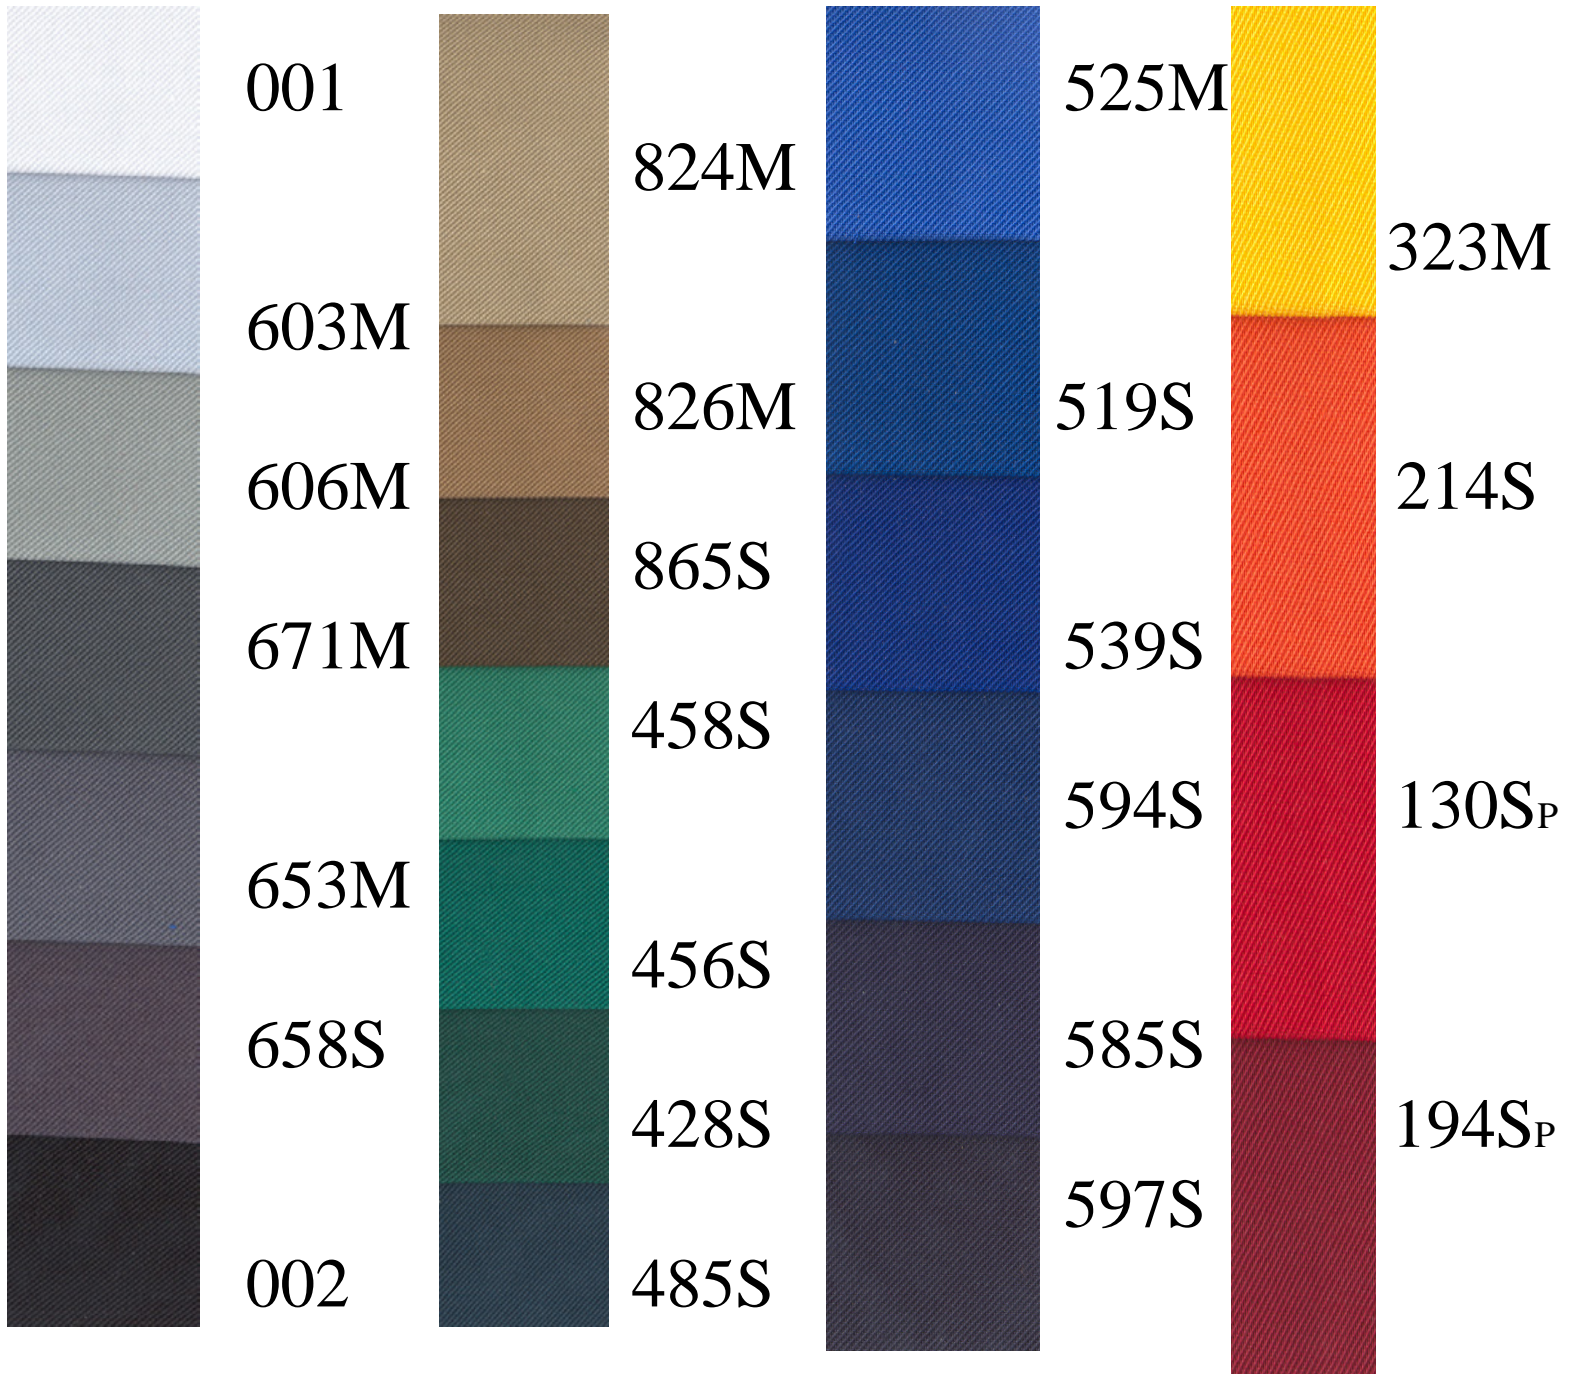

Cartelle colori

Tela 100% Cotone

Poliestere-cotone gabardine

Tela Poliester-cotone

Cotone Tinto In Filo

Poliestere-cotone Fluo

High Visibility Yellow 153004 SPEC
High Visibility Yellow 153005 SPEC

High Visibility Orange 171003 SPEC

High Visibility Red 301016 SPEC

Cotone gabardine pettinato

PXT	118	170	105	367	114	1001	130	322
BCD	117	250	314	3005	2024	223	312	4022
140	239	225	405	4001	3013	313	408	4053
193	153	358	501	418	3006	478	4030	479
2033	265	288	551	3016	380	571	3050	434
350	277	270	519	3004	3049	2027	565	503
2001	254	561	4028	475	4034	4052	573	495
3014	4009	4016	574	529	4051	404	572	400

100% Cotone Flanella

100% Poliestere

Misto lana / Viscosa

Tela 100% Cotone Popeline

100% Cotone Massaua